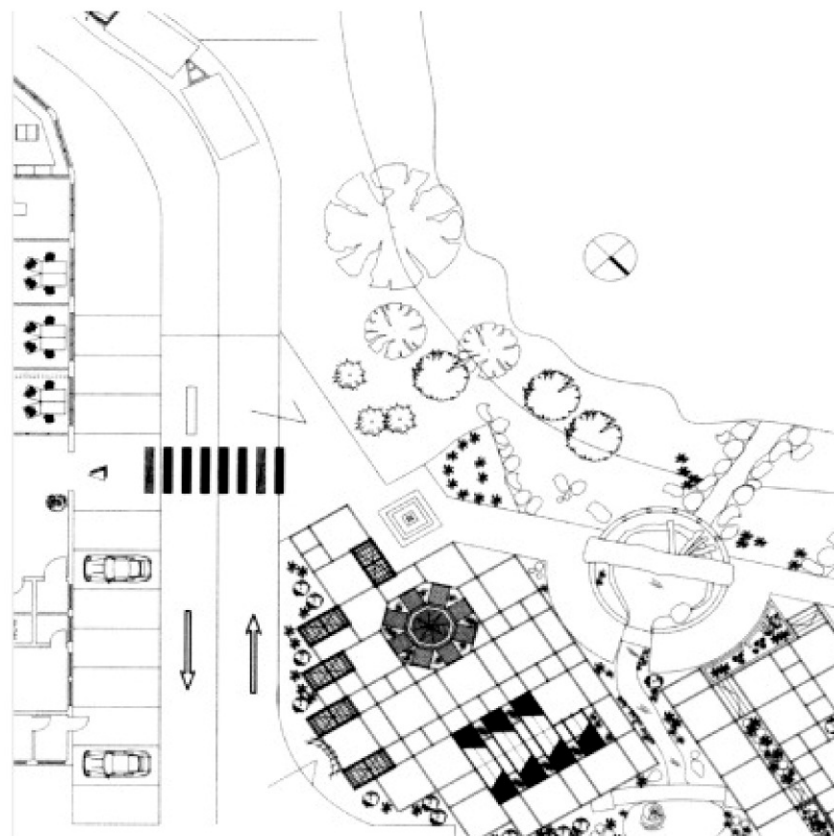

### GaLaFAIR Planungsleistung

In einem ersten Schritt wird das **GaLaFAIR**-Ausstellungssystem

- den örtlichen Gegebenheiten,
- den Wünschen des Bauherrn,
- dem Ausstellungssortiment sowie
- dem betriebswirtschaftlichen Konzept angepasst.

Dann wird die so erarbeitete Lösung der individuellen **GaLaFAIR**-Ausstellung vervollständigt mit

- einem Grundlagenplan für Exponate,
- einem Plan für die Ausleuchtung der Ausstellung sowie
- einer Ausschreibung für die zu belegenden Flächen.

Im dritten Schritt wird das **GaLaFAIR**-Ausstellungssystem

- durch RIESEDESIGN montiert und
- durch einen vom Kunden beauftragten Galabauer mit den vom Kunden ausgesuchten Exponaten bestückt.

[Startseite](#) | [Kontakt](#) | [Impressum](#)

**Wir über uns**

- Planungsleistung
- Entwicklung
- Displays

**Das GaLaFair-System**

- GaLa-Baustoffe
- Dachbaustoffe
- Verblendbaustoffe
- Messebau mit GaLaFair
- Neuentwicklungen
- Ausstellungsreport

**GaLaFAIR - Inspiration für Ihre Kunden, Katalysator für Ihren Umsatz**